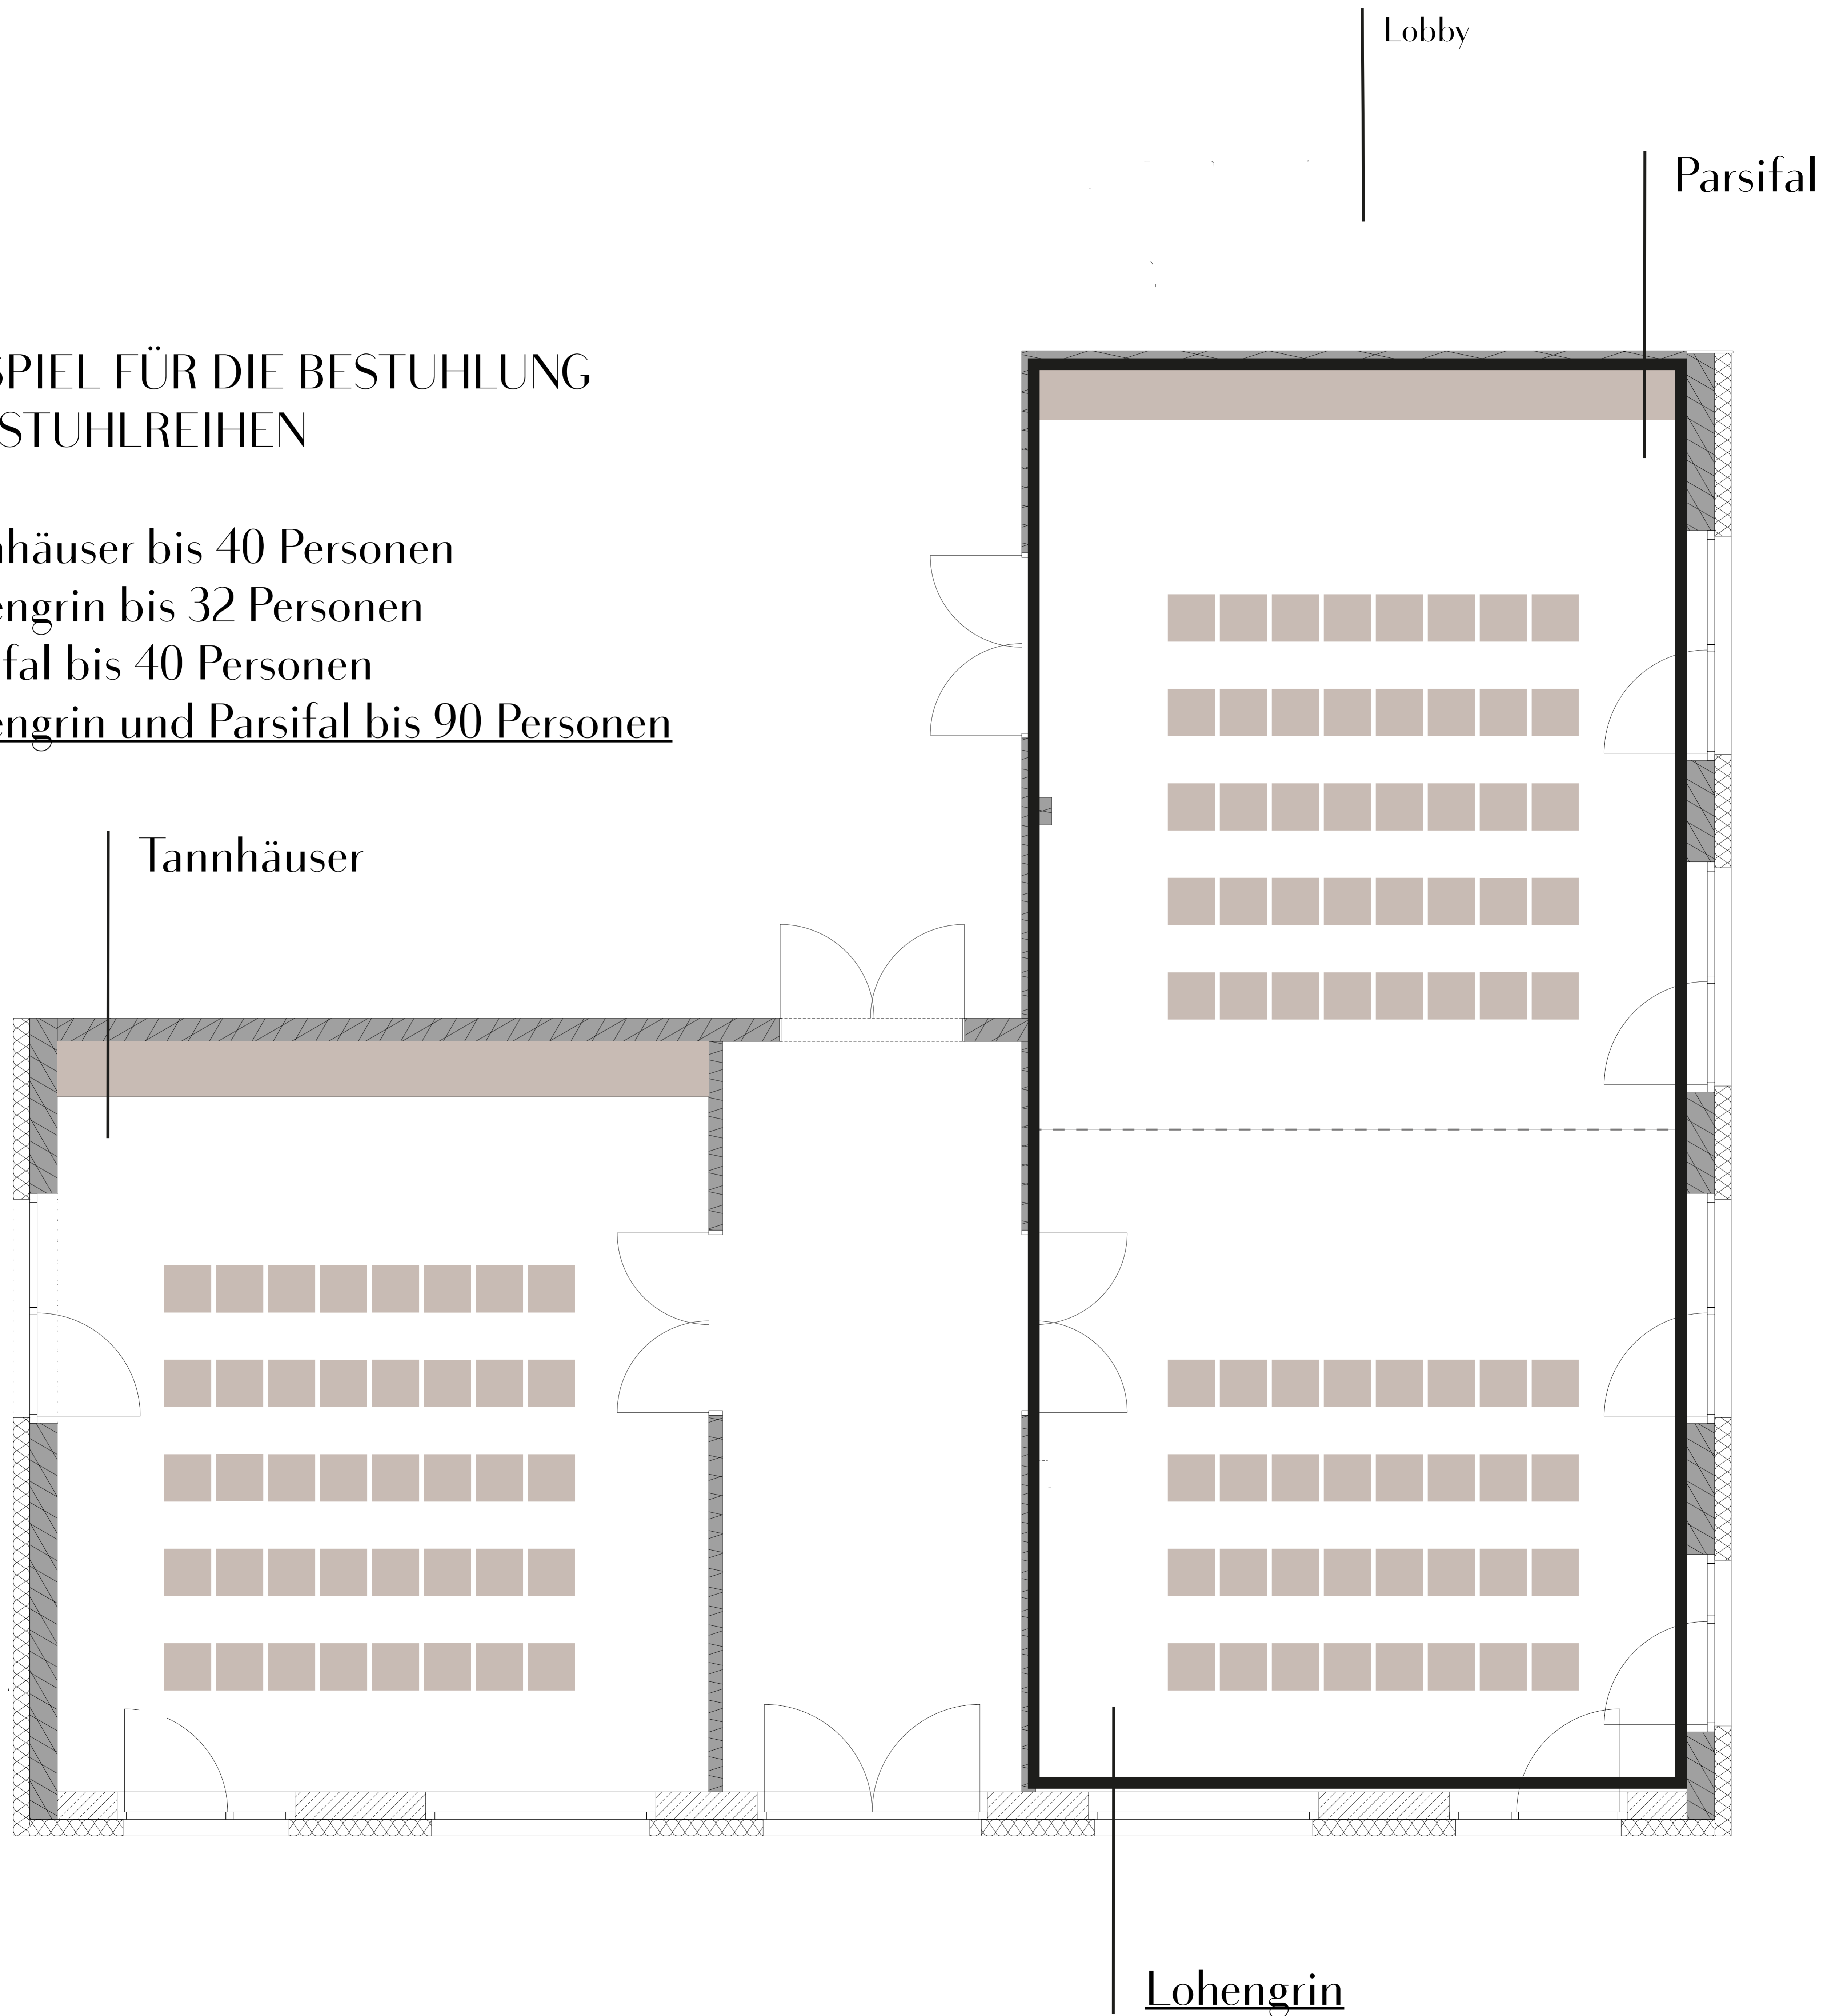

BEISPIEL FÜR DIE BESTUHLUNG IN BLOCK-FORM

Tannhäuser bis 20 Personen

Lohengrin bis 20 Personen

Parsifal bis 24 Personen

Lohengrin und Parsifal bis 50 Personen

BEISPIEL FÜR DIE
PARLAMENTARISCHE BESTUHLUNG

- Tannhäuser bis 24 Personen
- Lohengrin bis 16 Personen
- Parsifal bis 24 Personen
- Lohengrin und Parsifal bis 56 Personen

BEISPIEL FÜR DIE BESTUHLUNG
MIT STUHLREIHEN

- Tannhäuser bis 40 Personen
- Lohengrin bis 32 Personen
- Parsifal bis 40 Personen
- Lohengrin und Parsifal bis 90 Personen

BEISPIEL FÜR BESTUHLUNG IN U-FORM

Tannhäuser bis 30 Personen

Lohengrin bis 22 Personen

Parsifal bis 30 Personen

Lohengrin und Parsifal bis 60 Personen