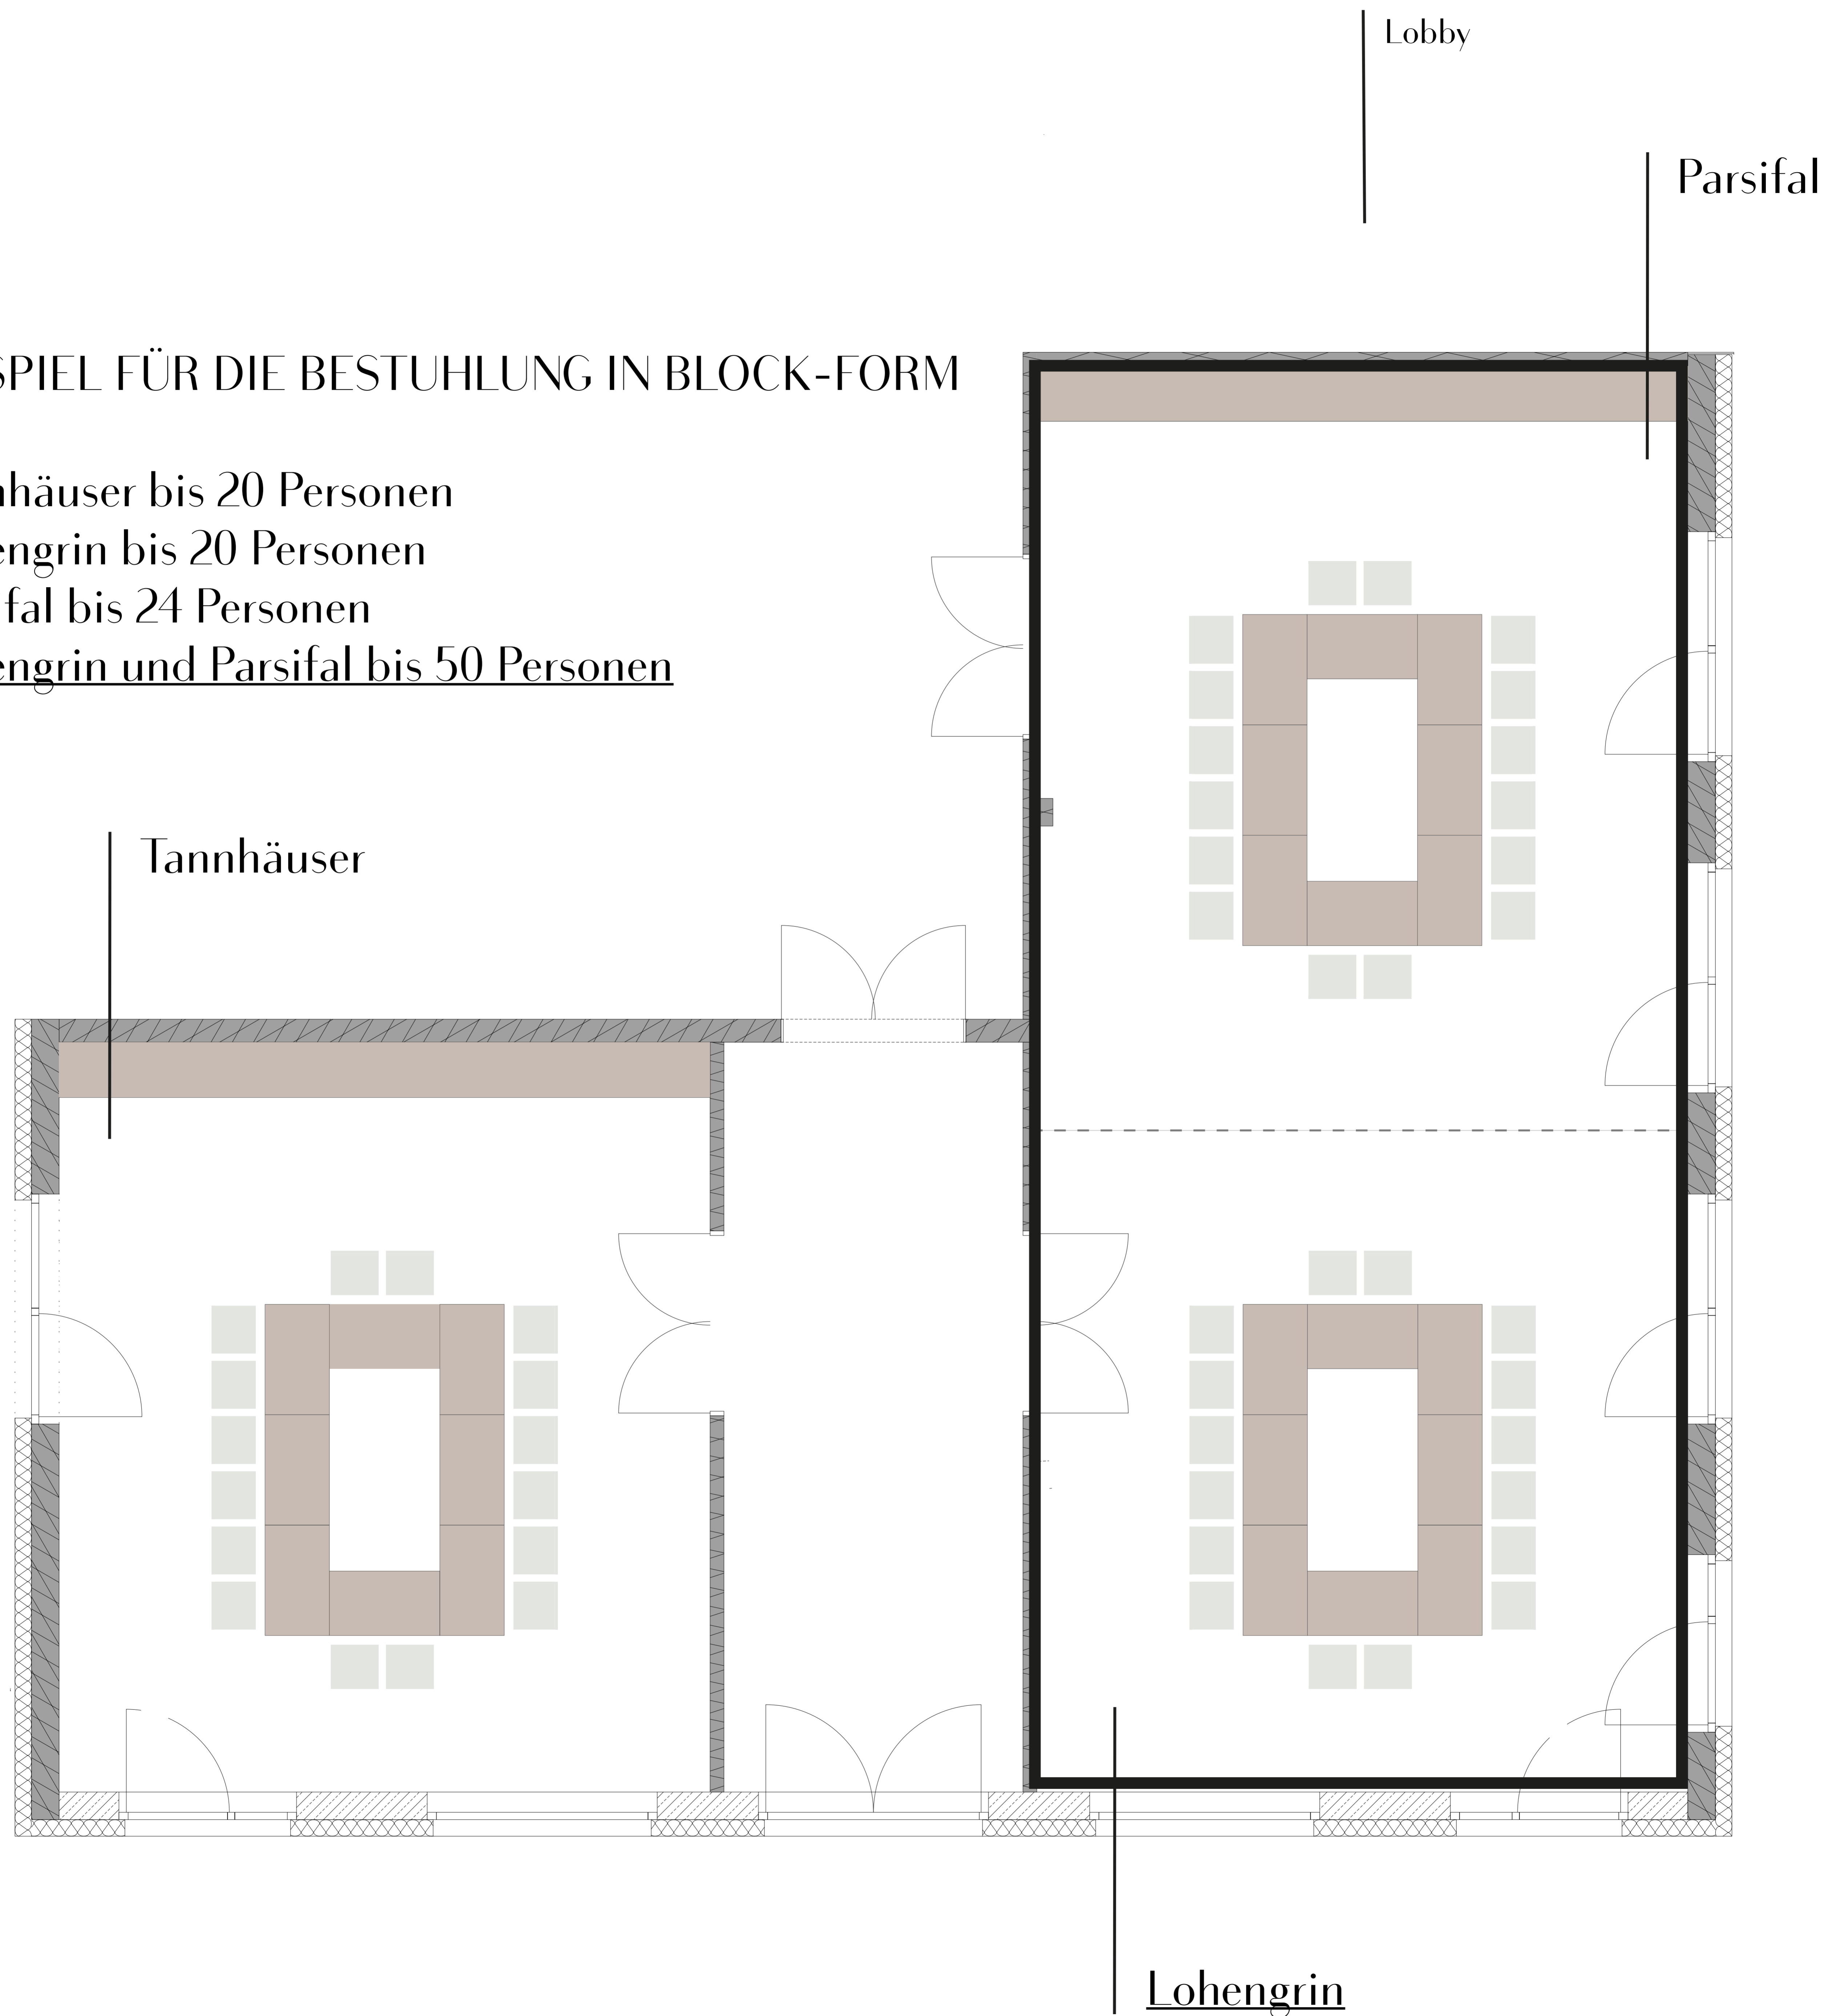

BEISPIEL FÜR DIE BESTUHLUNG IN BLOCK-FORM

Tannhäuser bis 20 Personen

Lohengrin bis 20 Personen

Parsifal bis 24 Personen

Lohengrin und Parsifal bis 50 Personen

BEISPIEL FÜR DIE
PARLAMENTARISCHE BESTUHLUNG

- Tannhäuser bis 24 Personen
- Lohengrin bis 16 Personen
- Parsifal bis 24 Personen
- Lohengrin und Parsifal bis 56 Personen

BEISPIEL FÜR DIE BESTUHLUNG
MIT STUHLREIHEN

- Tannhäuser bis 40 Personen
- Lohengrin bis 32 Personen
- Parsifal bis 40 Personen
- Lohengrin und Parsifal bis 90 Personen

BEISPIEL FÜR BESTUHLUNG IN U-FORM