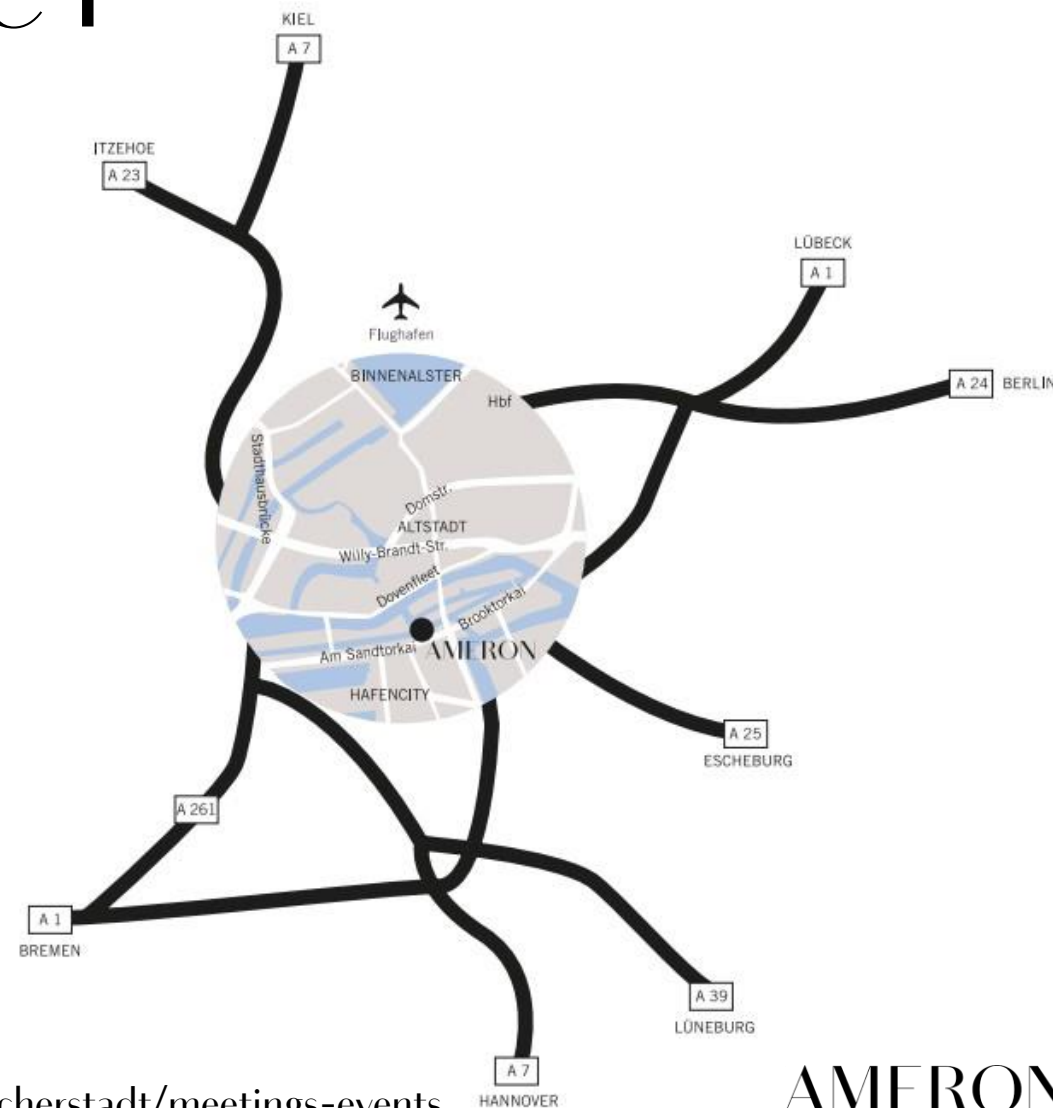

* Minimum calculation base of 10 people

AMERON

HAMBURG
HOTEL SPEICHERSTADT

Althoff Hotels

DISTANCES AND CONTACT

Bus station „Singapurstraße“ Metrobus Linie 2/6	0,1 km
Underground station Überseequartier Linie U4	0,5 km
Underground station Meßberg Linie 1	0,6 km
Elbphilharmonie	0,8 km
Central station	1,5 km
CCH Congress Center HH	2,5 km
Hamburg trade fair	2,5 km
Hamburg Airport	11,5 km